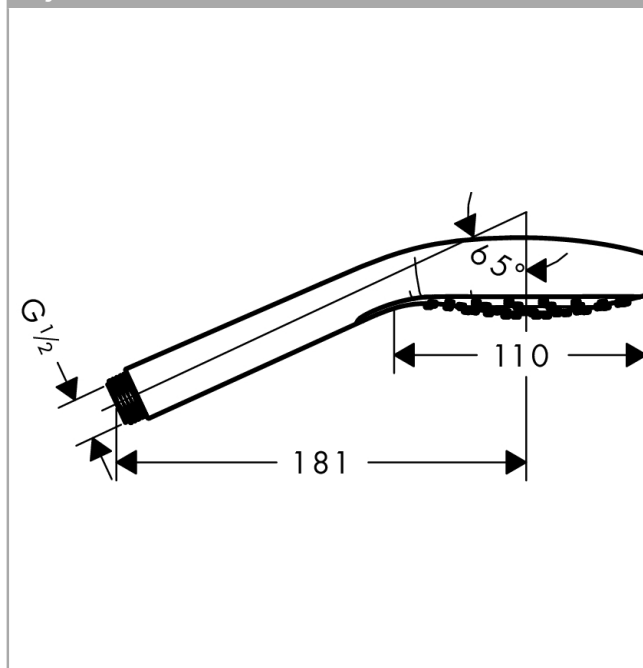

Mjerna skica